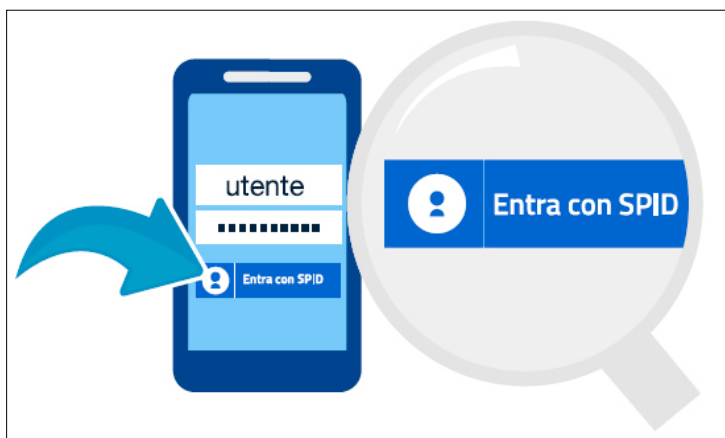

## SPID - Sistema Pubblico di Identità Digitale

Il **Sistema Pubblico di Identità Digitale - SPID** è una modalità di autenticazione che permette a cittadini e imprese di **accedere ai servizi online della Pubblica Amministrazione** (Camera di Commercio, Agenzia delle Entrate, Inps, Inail, Comune, Regione) **e dei privati aderenti, con un'unica identità digitale.**

Introdotta per favorire la **semplificazione nei rapporti con la PA**, SPID permette, fra l'altro, di scaricare in modo sicuro documenti personali, previdenziali, fiscali, sanitari etc. dai portali degli enti pubblici.